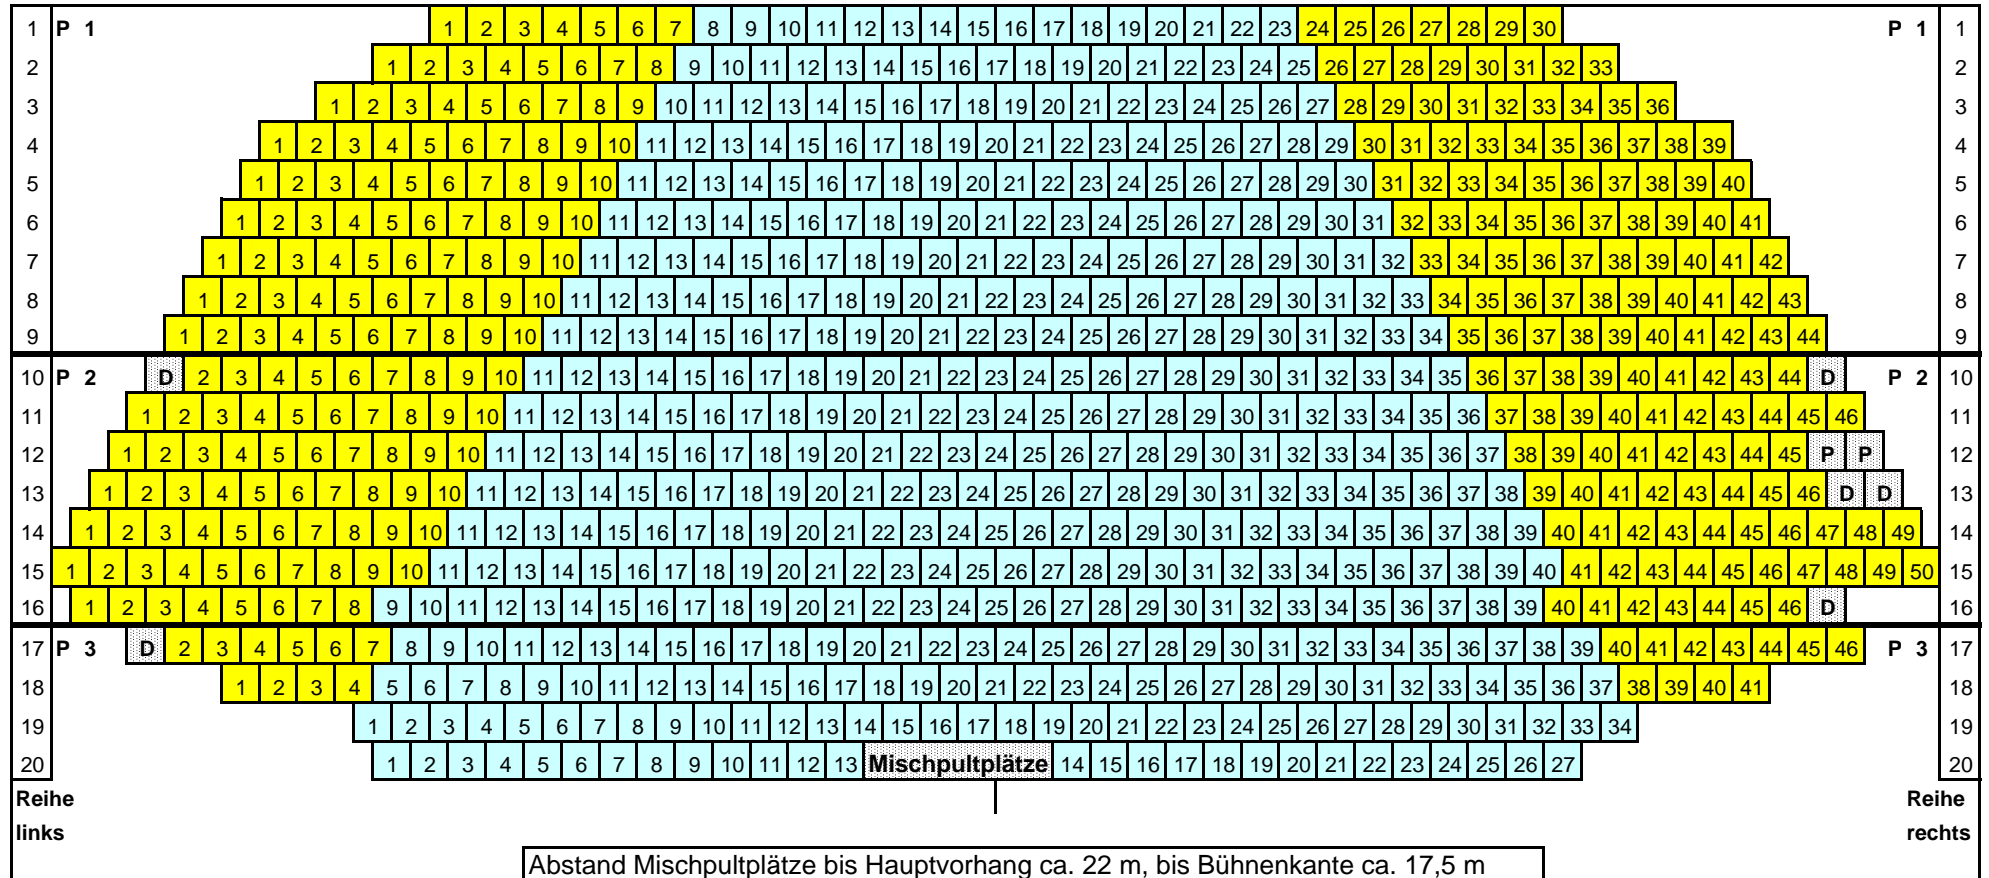

Bühne

Kapazität:	820 Plätze	Dienstplätze Lausitzhalle 2.Parkett links	Reihe 10 Platz 1
1. Parkett	348 Plätze	2. Parkett rechts	Reihe 10 Platz 45
2. Parkett	325 Plätze	2. Parkett rechts	Reihe 13 Platz 47 und 48
3. Parkett	147 Plätze	2. Parkett rechts	Reihe 16 Platz 47
		3. Parkett links	Reihe 17 Platz 1
Dienst	6 Plätze		
Presse	2 Plätze	Pressekarten:	2. Parkett rechts Reihe 12 Platz 46 und 47
Total	828 Plätze		
zzgl. 4 x Rollstuhlplätze			